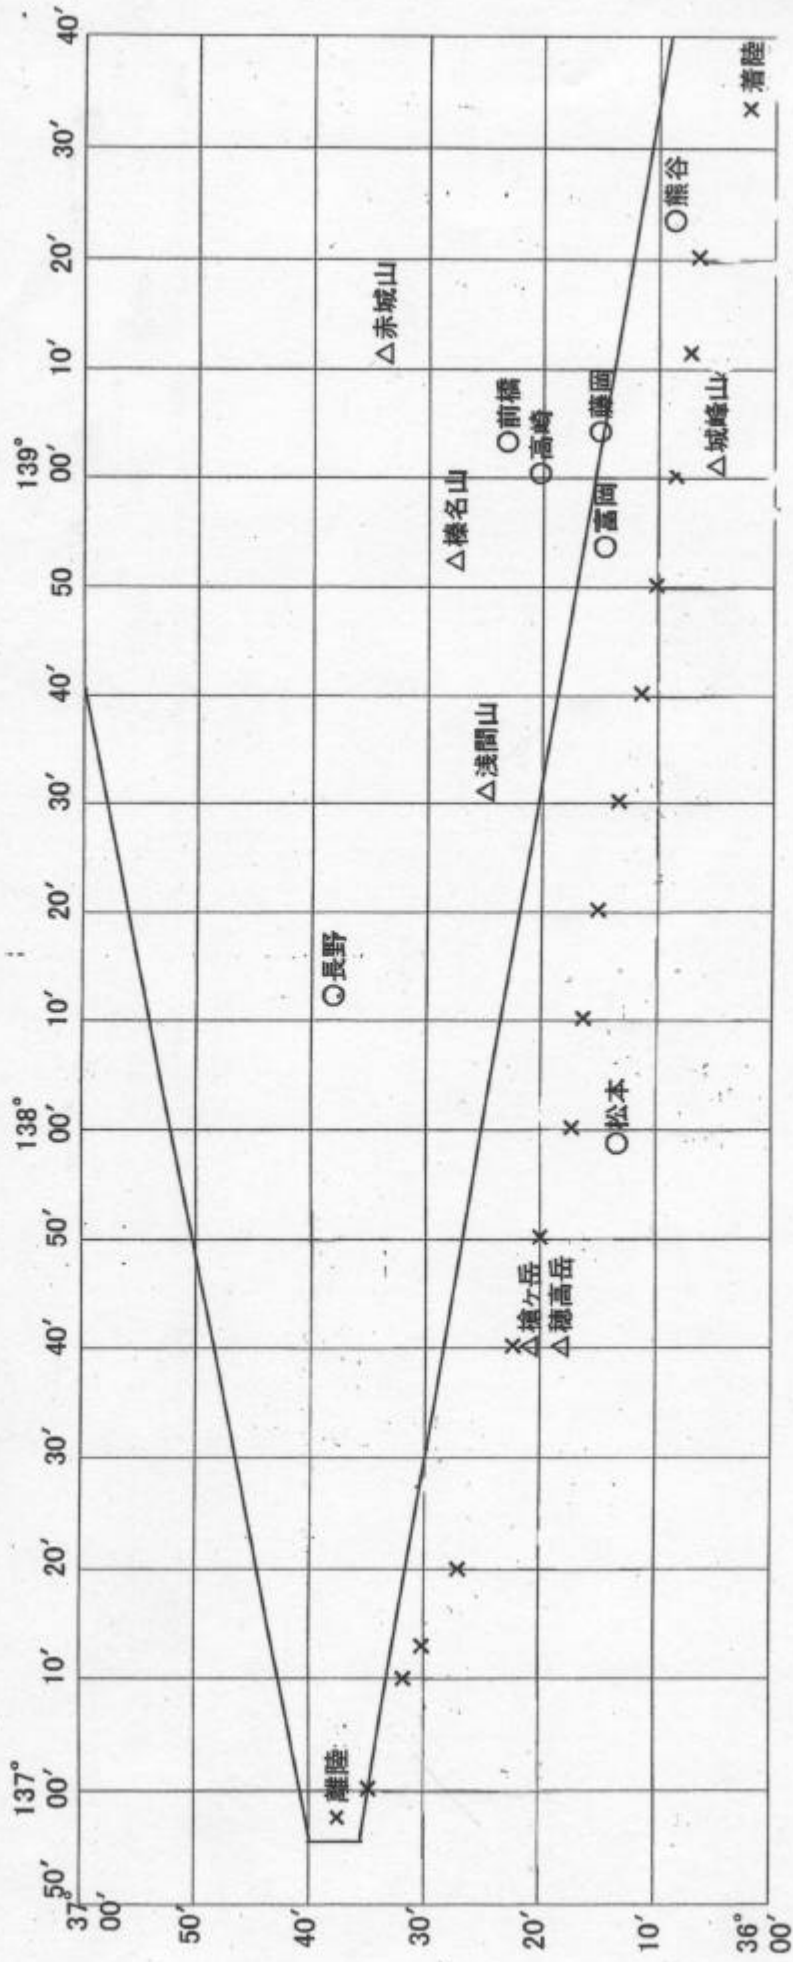

富山ロングバルーンレース

実線は、ノータム領域を表す。  
 x印は経過点を表す